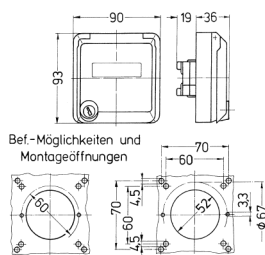

## Cepex-Leergehäuse, grau

Bestellnr. 4377

- als Anbausteckdose
- zur Aufnahme von RJ45-Anschlussdosen
- für Reichle + De-Massari Typ Modul Real 10, auch geeignet für die Datenmodule Telegärtner (AMJ/UMJ Cat.6+, Setec (XKJ), Corning (FutureCOM S10TENE Keystone), Dätwyler (KS-T6A, MS-K, PS-GG45), Rutenbeck (UM real Cat.6a, A), LEONI MegaLine (Keystone)
- mit Beschriftungsfeld
- 2 Schlüssel
- Gleichschließendes Schloss: Bestellnr. + Index G

## Technische Daten

Schutzart	IP 44
Gewicht	260 g

## Abmessungen

Zeichnung  
1 MB 305

Maße in mm