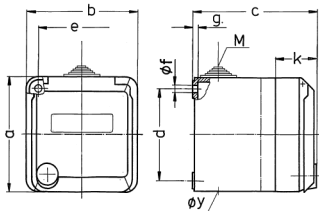

Cepex-Wandsteckdose SCHUKO®, grau

Bestellnr. 4973

- Schraubkontakt
- mit Beschriftungsfeld
- Leitungseinführungen: 1 x M 25 mit Einführungsstutzen oben, 1 x M 25 zum Ausschneiden unten, 1 x M 20 zum Ausschneiden auf der Rückseite, für Kabel 7 bis 13 mm Ø

Technische Daten

Ampere	16 A
Pole	2 p+E
Volt	230 V
Hertz	50-60 Hz
Schutzart	IP 44
Gewicht	246 g

Abmessungen

Zeichnung 1 MB 317	Amp. Pole	16			32		
		3	4	5	3	4	5
Maße in mm	a	93	93	93	93	93	93
	b	90	90	90	90	90	90
	c	88	88	88	100	100	100
	d	75	75	75	75	75	75
	e	73	73	73	73	73	73
	f	5,5	5,5	5,5	5,5	5,5	5,5
	g	4,2	4,2	4,2	4,2	4,2	4,2
	k	34	34	34	34	34	34
	y	25,5	25,5	25,5	25,5	25,5	25,5
	M	25x1,5	25x1,5	25x1,5	25x1,5	25x1,5	25x1,5
Klemmen für Leiterquer-		1,5	1,5	1,5	2,5	2,5	2,5
schnitt von bis mm²		—4	—4	—4	—6	—6	—6