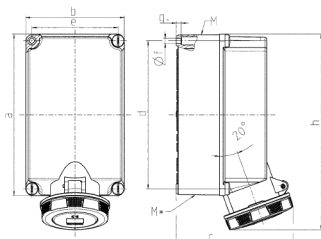

## Wandsteckdose

Bestellnr. 5518A

- Schraubkontakt
- X-CONTACT®
- zum Durchverdrahten geeignet
- Befestigungsbohrungen für Klemmleiste Bestellnr. 40114 bzw. 40115
- Produkte mit Pilotkontakt auf Anfrage

## Technische Daten

Ampere	63 A
Pole	4 p
Volt	500 V
Uhrzeitstellung	7 h
Hertz	50-60 Hz
Anschlussstechnik	Schraubkontakt
Kontakt	hochwärmebeständige Kontaktträger, vernickelte Kontakte, X-CONTACT®
Schutzart	IP 67
Gewicht	1688 g

## Abmessungen

Zeichnung	Amp.	63	
1 MB 178	Pole	4	5
Maße in mm	a	264	264
	b	163	163
	c	191	191
	d	240	240
	e	140	140
	f	8,1	8,1
	g	8	8
	h	319	319
	M	2x40	2x40
	M*	2x40	2x40
Leitung bis mm Ø		27	27
Klemmen für Leiterquerschnitt von bis mm²		6	6
		-25	-25