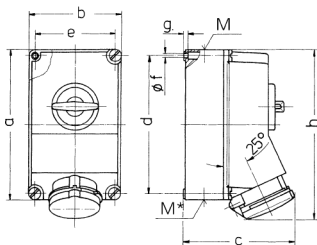

## Wandsteckdose

Bestellnr. 5955A

- Schraubkontakt
- X-CONTACT®
- abschaltbar
- mechanische DUO-Verriegelung
- mit Vorhängeschloss abschließbar

## Technische Daten

Ampere	63 A
Pole	4 p
Volt	230 V
Uhrzeitstellung	9 h
Hertz	50-60 Hz
Anschlussstechnik	Schraubkontakt
Kontakt	X-CONTACT®
Schutzart	IP 44
Gehäusematerial	Kunststoff
Gewicht	2322 g

## Abmessungen

Zeichnung	Amp.	63		
		Pole		
1 MB 234		3	4	5
Maße in mm	a	264	264	264
	b	163	163	163
	c	192	192	192
	d	240	240	240
	e	140	140	140
	f	8,1	8,1	8,1
	g	8	8	8
	h	300	300	300
	M	40	40	40
	M*	2x40	2x40	2x40
Leitung bis mm Ø		27	27	27
Klemmen für Leiterquer-		6	6	6
schnitt von bis mm²		—25	—25	—25