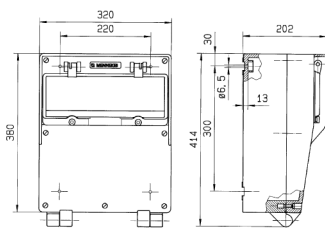

EverGUM® Steckdosen-Kombination

Bestellnr. 70009

- Gehäuse aus Vollgummi, Signalgelb RAL 1003
- anschlussfertig verdrahtet

Technische Daten

CEE 32 A, 5 p, 400 V	1
CEE 16 A, 5 p, 400 V	2
SCHUKO®	4
Absicherung	<ul style="list-style-type: none"> • 1 LS 32 A, 3 p, C • 2 LS 16 A, 3 p, C • 4 LS 16 A, 1 p, B
Vorsicherung max.	80 A
InA	67 A
RDF	0.7
Anschluss/Zuleitung	• für 2 Leitungen bis 5 x 25 mm ²
Schutzart	IP 44
Gehäusematerial	Vollgummi
Gewicht	11040 g
Höhe	380 mm
Breite	320 mm
Lagerkombination	B

Abmessungen

Zeichnung
5 MB 41

Maße in mm