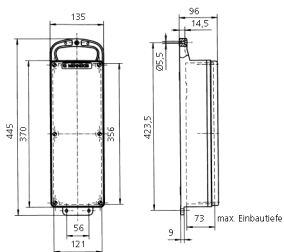

## EverGUM® Steckdosenleiste

Bestellnr. 70026

- Gehäuse aus Vollgummi, Signalgelb, RAL 1003
- anschlussfertig verdrahtet

### Technische Daten

SCHUKO®	6
Anschluss/Zuleitung	• 2 m H07RN-F3G1,5 mit Stecker SCHUKO® 16 A, 230 V
Schutzart	IP 44
Gehäusematerial	Vollgummi
Gewicht	3506 g
Höhe	445 mm
Breite	135 mm
Lagerkombination	B

### Abmessungen

Zeichnung  
5 MB 44

Maße in mm