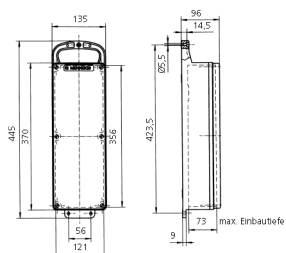

## EverGUM® Steckdosenleiste

Bestellnr. 70027

- Gehäuse aus Vollgummi, Signalgelb RAL 1003
- anschlussfertig verdrahtet
- Absicherung unter transparenter Betätigungs-klappe

### Technische Daten

SCHUKO®	4	
Absicherung	•	1 FI 25 A, 2 p, 0,03 A
Vorsicherung max.	16 A	
InA	16 A	
RDF	1	
Anschluss/Zuleitung	•	2 m H07RN-F3G1,5 mit Stecker SCHUKO® 16 A, 230 V
Schutzart	IP 44	
Gehäusematerial	Vollgummi	
Gewicht	3352 g	
Höhe	445 mm	
Breite	135 mm	
Lagerkombination	A	

### Abmessungen

Zeichnung  
5 MB 44

Maße in mm