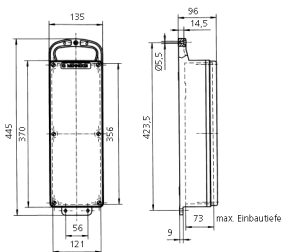

EverGUM® Steckdosenleiste

Bestellnr. 70028

- Gehäuse aus Vollgummi, Signalgelb, RAL 1003
- anschlussfertig verdrahtet

Technische Daten

CEE 16 A, 5 p, 400 V	1
SCHUKO®	4
Anschluss/Zuleitung	• 2 m H07RN-F5G2,5 mit CEE-Stecker 16 A, 5 p, 400 V
Schutzart	IP 44
Gehäusematerial	Vollgummi
Gewicht	4177 g
Höhe	445 mm
Breite	135 mm
Lagerkombination	A

Abmessungen

Zeichnung
5 MB 44

Maße in mm