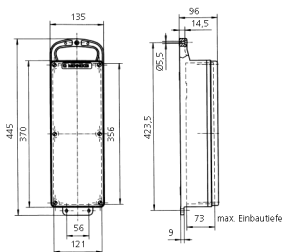

## EverGUM® Steckdosenleiste

Bestellnr. 70029

- Gehäuse aus Vollgummi, Signalgelb, RAL 1003
- anschlussfertig verdrahtet

### Technische Daten

CEE 16 A, 5 p, 400 V	3
Anschluss/Zuleitung	• 2 m H07RN-F5G2,5 mit CEE-Stecker 16 A, 5 p, 400 V
Schutzart	IP 44
Gehäusematerial	Vollgummi
Gewicht	4060 g
Höhe	445 mm
Breite	135 mm
Lagerkombination	A

### Abmessungen

Zeichnung  
5 MB 44

Maße in mm