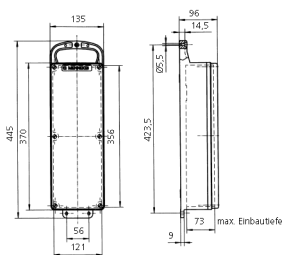

## EverGUM® Steckdosenleiste

Bestellnr. 70030

- Gehäuse aus Vollgummi, Signalgelb RAL 1003
- anschlussfertig verdrahtet
- Absicherung unter transparenter Betätigungsclappe

### Technische Daten

CEE 32 A, 5 p, 400 V	1
SCHUKO®	2
Absicherung	<ul style="list-style-type: none"> <li>• 1 FI 40 A, 4 p, 0,03 A</li> <li>• 2 LS 16 A, 1 p, B</li> </ul>
Vorsicherung max.	32 A
InA	32 A
RDF	0.75
Anschluss/Zuleitung	<ul style="list-style-type: none"> <li>• 2 m H07RN-F5G4 mit CEE-Stecker 32 A, 5 p, 400 V</li> </ul>
Schutzart	IP 44
Gehäusematerial	Vollgummi
Gewicht	4291 g
Höhe	445 mm
Breite	135 mm
Lagerkombination	B

### Abmessungen

Zeichnung  
5 MB 44

Maße in mm