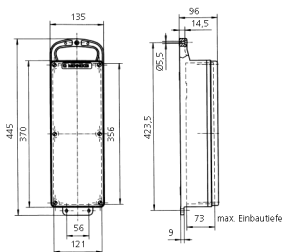

EverGUM® Steckdosenleiste

Bestellnr. 70031

- Gehäuse aus Vollgummi, Signalgelb, RAL 1003
- anschlussfertig verdrahtet

Technische Daten

SCHUKO®	6
Anschluss/Zuleitung	• 2 m H07RN-F5G2,5 mit CEE-Stecker 16 A, 5 p, 400 V
Schutzart	IP 44
Gehäusematerial	Vollgummi
Gewicht	4342 g
Höhe	445 mm
Breite	135 mm
Lagerkombination	B

Abmessungen

Zeichnung
5 MB 44

Maße in mm