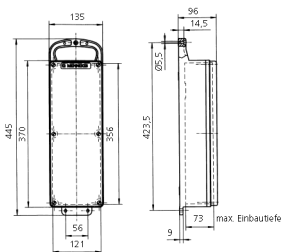

## EverGUM® Steckdosenleiste

Bestellnr. 70032

- Gehäuse aus Vollgummi, Signalgelb RAL 1003
- anschlussfertig verdrahtet
- Absicherung unter transparenter Betätigungsclappe

## Technische Daten

SCHUKO®	4
Absicherung	• 1 FI 40 A, 4 p, 0,03 A
Anschluss/Zuleitung	• 2 m H07RN-F3G2,5 mit CEE-Stecker 16 A, 5 p, 400 V
Schutzart	IP 44
Gehäusematerial	Vollgummi
Gewicht	4029 g
Höhe	445 mm
Breite	135 mm
Lagerkombination	B

## Abmessungen

Zeichnung  
5 MB 44

Maße in mm