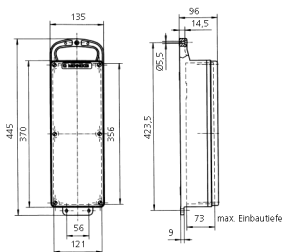

## EverGUM® Steckdosenleiste

Bestellnr. 70034

- Gehäuse aus Vollgummi, Signalgelb, RAL 1003
- anschlussfertig verdrahtet

### Technische Daten

CEE 32 A, 5 p, 400 V	3
Anschluss/Zuleitung	• 2 m H07RN-F5G4 mit CEE-Stecker 32 A, 5 p, 400 V
Schutzart	IP 44
Gehäusematerial	Vollgummi
Gewicht	5033 g
Höhe	445 mm
Breite	135 mm
Lagerkombination	B

### Abmessungen

Zeichnung  
5 MB 44

Maße in mm