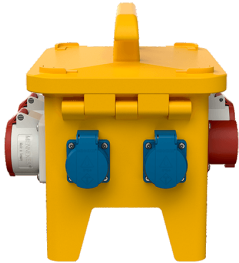

EverGUM® Steckdosen-Kombination

Bestellnr. 70276

- Gehäuse aus Vollgummi, Signalgelb RAL 1003
- anschlussfertig verdrahtet

Technische Daten

| | |
|----------------------|--|
| CEE 32 A, 5 p, 400 V | 1 |
| CEE 16 A, 5 p, 400 V | 2 |
| SCHUKO® | 4 |
| Absicherung | <ul style="list-style-type: none"> • 2 Neozed D 01, 3 p • 2 Neozed D 01, 1 p |
| Vorsicherung max. | 32 A |
| InA | 32 A |
| RDF | 0.75 |
| Anschluss/Zuleitung | <ul style="list-style-type: none"> • 1 Anbaugerätestecker 32 A, 5 p, 400 V |
| Schutzart | IP 44 |
| Gehäusematerial | Vollgummi |
| Gewicht | 6644 g |
| Länge | 306 mm |
| Höhe | 288 mm |
| Breite | 230 mm |
| Lagerkombination | A |

Abmessungen

Zeichnung
5 MB 48a

Maße in mm