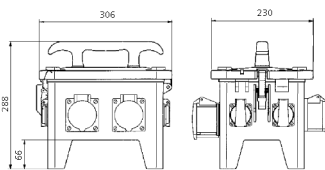

EverGUM® Steckdosen-Kombination

Bestellnr. 70276

- Gehäuse aus Vollgummi, Signalgelb RAL 1003
- anschlussfertig verdrahtet

Technische Daten

| | |
|----------------------|--|
| CEE 32 A, 5 p, 400 V | 1 |
| CEE 16 A, 5 p, 400 V | 2 |
| SCHUKO® | 4 |
| Absicherung | <ul style="list-style-type: none"> • 2 Neozed D 01, 3 p • 2 Neozed D 01, 1 p |
| Vorsicherung max. | 32 A |
| InA | 32 A |
| RDF | 0.75 |
| Anschluss/Zuleitung | <ul style="list-style-type: none"> • 1 Anbaugerätestecker 32 A, 5 p, 400 V |
| Schutzart | IP 44 |
| Gehäusematerial | Vollgummi |
| Gewicht | 6644 g |
| Länge | 306 mm |
| Höhe | 288 mm |
| Breite | 230 mm |
| Lagerkombination | A |

Abmessungen

Zeichnung
5 MB 48a

Maße in mm