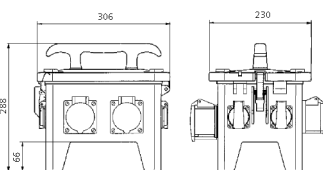

EverGUM® Steckdosen-Kombination

Bestellnr. 70352

- Gehäuse aus Vollgummi, Signalgelb RAL 1003
- anschlussfertig verdrahtet

Technische Daten

CEE 16 A, 5 p, 400 V	2
SCHUKO®	4
Absicherung	• 1 FI 40 A, 4 p, 0,03 A
Vorsicherung max.	16 A
InA	16 A
RDF	1
Anschluss/Zuleitung	• 2 m H07RN-F5G2,5 mit CEE-Stecker 16 A, 5 p, 400 V
Schutzart	IP 44
Gehäusematerial	Vollgummi
Gewicht	6700 g
Länge	306 mm
Höhe	288 mm
Breite	230 mm
Lagerkombination	A

Abmessungen

Zeichnung
5 MB 48a

Maße in mm