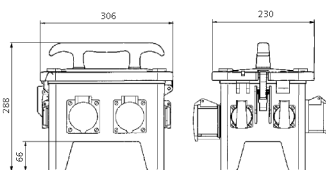

EverGUM® Steckdosen-Kombination

Bestellnr. 70436

- Gehäuse aus Vollgummi, Signalgelb RAL 1003
- anschlussfertig verdrahtet

Technische Daten

CEE 16 A, 5 p, 400 V	2
SCHUKO®	4
Absicherung	<ul style="list-style-type: none"> • 1 FI 40 A, 4 p, 0,03 A • 2 LS 16 A, 3 p, C • 2 LS 16 A, 1 p, B
Vorsicherung max.	32 A
InA	28 A
RDF	0.45
Anschluss/Zuleitung	<ul style="list-style-type: none"> • 2 m H07RN-F5G4 mit CEE-Stecker 32 A, 5 p, 400 V
Schutzart	IP 44
Gehäusematerial	Vollgummi
Gewicht	8550 g
Länge	306 mm
Höhe	288 mm
Breite	230 mm
Lagerkombination	B

Abmessungen

Zeichnung
5 MB 48a

Maße in mm