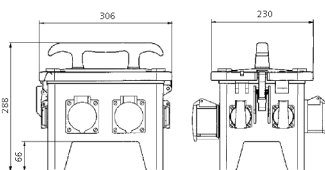

## EverGUM® Steckdosen-Kombination

Bestellnr. 70437

- Gehäuse aus Vollgummi, Signalgelb RAL 1003
- anschlussfertig verdrahtet

### Technische Daten

CEE 16 A, 5 p, 400 V	2
SCHUKO®	4
Absicherung	<ul style="list-style-type: none"> <li>• 1 FI 40 A, 4 p, 0,03 A</li> <li>• 2 LS 16 A, 3 p, C</li> <li>• 4 LS 16 A, 1 p, B</li> </ul>
Vorsicherung max.	32 A
InA	32 A
RDF	0.6
Anschluss/Zuleitung	<ul style="list-style-type: none"> <li>• 1 Anbaugerätestecker 32 A, 5 p, 400 V</li> </ul>
Schutzart	IP 44
Gehäusematerial	Vollgummi
Gewicht	7474 g
Länge	306 mm
Höhe	288 mm
Breite	230 mm
Lagerkombination	B

### Abmessungen

Zeichnung  
5 MB 48a

Maße in mm