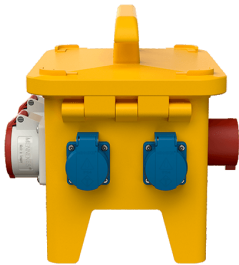

## EverGUM® Steckdosen-Kombination

Bestellnr. 70437

- Gehäuse aus Vollgummi, Signalgelb RAL 1003
- anschlussfertig verdrahtet

### Technische Daten

CEE 16 A, 5 p, 400 V	2
SCHUKO®	4
Absicherung	<ul style="list-style-type: none"> <li>• 1 FI 40 A, 4 p, 0,03 A</li> <li>• 2 LS 16 A, 3 p, C</li> <li>• 4 LS 16 A, 1 p, B</li> </ul>
Vorsicherung max.	32 A
InA	32 A
RDF	0.6
Anschluss/Zuleitung	<ul style="list-style-type: none"> <li>• 1 Anbaugerätestecker 32 A, 5 p, 400 V</li> </ul>
Schutzart	IP 44
Gehäusematerial	Vollgummi
Gewicht	7474 g
Länge	306 mm
Höhe	288 mm
Breite	230 mm
Lagerkombination	B