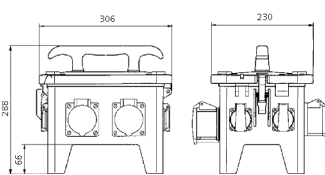

EverGUM® Steckdosen-Kombination

Bestellnr. 70438

- Gehäuse aus Vollgummi, Signalgelb RAL 1003
- anschlussfertig verdrahtet

Technische Daten

SCHUKO®	8
Absicherung	• 1 FI 40 A, 4 p, 0,03 A
Vorsicherung max.	16 A
InA	16 A
RDF	1
Anschluss/Zuleitung	• 2 m H07RN-F5G2,5 mit CEE-Stecker 16 A, 5 p, 400 V
Schutzart	IP 44
Gehäusematerial	Vollgummi
Gewicht	7020 g
Länge	306 mm
Höhe	288 mm
Breite	230 mm
Lagerkombination	B

Abmessungen

Zeichnung
5 MB 48a
Maße in mm