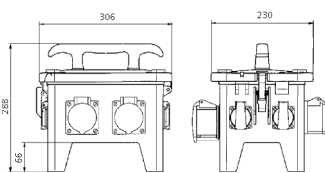

## EverGUM® Steckdosen-Kombination

Bestellnr. 70439

- Gehäuse aus Vollgummi, Signalgelb RAL 1003
- anschlussfertig verdrahtet

### Technische Daten

SCHUKO®	8
Absicherung	• 1 FI 40 A, 4 p, 0,03 A
Vorsicherung max.	16 A
InA	16 A
RDF	1
Anschluss/Zuleitung	• 1 Anbaugerätestecker 16 A, 5 p, 400 V
Schutzart	IP 44
Gehäusematerial	Vollgummi
Gewicht	6255 g
Länge	306 mm
Höhe	288 mm
Breite	230 mm
Lagerkombination	B

### Abmessungen

Zeichnung  
5 MB 48a  
Maße in mm