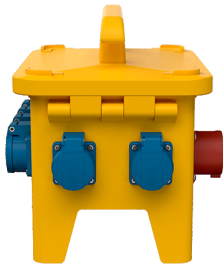

## EverGUM® Steckdosen-Kombination

Bestellnr. 70439

- Gehäuse aus Vollgummi, Signalgelb RAL 1003
- anschlussfertig verdrahtet

### Technische Daten

SCHUKO®	8
Absicherung	• 1 FI 40 A, 4 p, 0,03 A
Vorsicherung max.	16 A
InA	16 A
RDF	1
Anschluss/Zuleitung	• 1 Anbaugerätestecker 16 A, 5 p, 400 V
Schutzart	IP 44
Gehäusematerial	Vollgummi
Gewicht	6255 g
Länge	306 mm
Höhe	288 mm
Breite	230 mm
Lagerkombination	B