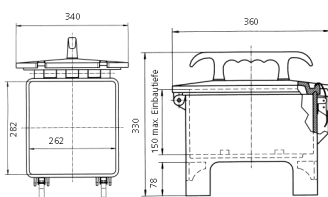

EverGUM® Steckdosen-Kombination

Bestellnr. 70442

- Gehäuse aus Vollgummi, Signalgelb RAL 1003
- anschlussfertig verdrahtet

Technische Daten

CEE 32 A, 5 p, 400 V	2
CEE 16 A, 5 p, 400 V	2
SCHUKO®	4
Absicherung	<ul style="list-style-type: none"> • 1 FI 63 A, 4 p, 0,03 A • 2 LS 32 A, 3 p, C • 2 LS 16 A, 3 p, C • 2 LS 16 A, 1 p, B
Vorsicherung max.	63 A
InA	51 A
RDF	0.4
Anschluss/Zuleitung	<ul style="list-style-type: none"> • 3 m H07RN-F5G10 mit CEE-Stecker 63 A, 5 p, 400 V
Schutzart	IP 44
Gehäusematerial	Vollgummi
Gewicht	15520 g
Länge	360 mm
Höhe	330 mm
Breite	340 mm
Lagerkombination	B

Abmessungen

Zeichnung
5 MB 43

Maße in mm