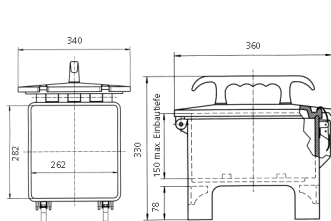

## EverGUM® Steckdosen-Kombination

Bestellnr. 70445

- Gehäuse aus Vollgummi, Signalgelb RAL 1003
- anschlussfertig verdrahtet

### Technische Daten

CEE 32 A, 5 p, 400 V	2
CEE 16 A, 5 p, 400 V	2
SCHUKO®	4
Absicherung	<ul style="list-style-type: none"> <li>• 1 FI 40 A, 4 p, 0,03 A</li> <li>• 2 LS 16 A, 3 p, C</li> <li>• 2 LS 16 A, 1 p, B</li> </ul>
Vorsicherung max.	32 A
InA	32 A
RDF	1
Anschluss/Zuleitung	<ul style="list-style-type: none"> <li>• 1 Anbaugerätestecker 32 A, 5 p, 400 V</li> </ul>
Schutzart	IP 44
Gehäusematerial	Vollgummi
Gewicht	13500 g
Länge	360 mm
Höhe	330 mm
Breite	340 mm
Lagerkombination	B

### Abmessungen

Zeichnung  
5 MB 43

Maße in mm