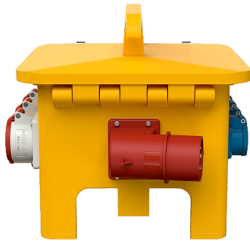

## EverGUM® Steckdosen-Kombination

Bestellnr. 70445

- Gehäuse aus Vollgummi, Signalgelb RAL 1003
- anschlussfertig verdrahtet

### Technische Daten

CEE 32 A, 5 p, 400 V	2
CEE 16 A, 5 p, 400 V	2
SCHUKO®	4
Absicherung	<ul style="list-style-type: none"> <li>• 1 FI 40 A, 4 p, 0,03 A</li> <li>• 2 LS 16 A, 3 p, C</li> <li>• 2 LS 16 A, 1 p, B</li> </ul>
Vorsicherung max.	32 A
InA	32 A
RDF	1
Anschluss/Zuleitung	<ul style="list-style-type: none"> <li>• 1 Anbaugerätestecker 32 A, 5 p, 400 V</li> </ul>
Schutzart	IP 44
Gehäusematerial	Vollgummi
Gewicht	13500 g
Länge	360 mm
Höhe	330 mm
Breite	340 mm
Lagerkombination	B