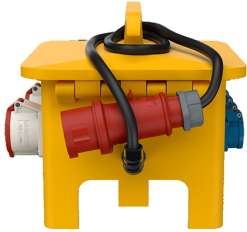

EverGUM® Steckdosen-Kombination

Bestellnr. 70448

- Gehäuse aus Vollgummi, Signalgelb RAL 1003
- anschlussfertig verdrahtet

Technische Daten

CEE 32 A, 5 p, 400 V	1
CEE 16 A, 5 p, 400 V	1
SCHUKO®	8
Absicherung	<ul style="list-style-type: none"> • 1 FI 40 A, 4 p, 0,03 A • 1 LS 16 A, 3 p, C • 4 LS 16 A, 1 p, B
Vorsicherung max.	32 A
InA	32 A
RDF	0.9
Anschluss/Zuleitung	<ul style="list-style-type: none"> • 3 m H07RN-F5G4 mit CEE-Stecker 32 A, 5 p, 400 V
Schutzart	IP 44
Gehäusematerial	Vollgummi
Gewicht	11525 g
Länge	360 mm
Höhe	330 mm
Breite	340 mm
Lagerkombination	B