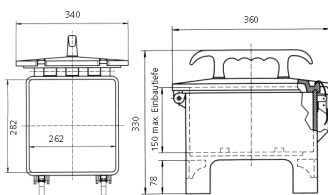

EverGUM® Steckdosen-Kombination

Bestellnr. 70448

- Gehäuse aus Vollgummi, Signalgelb RAL 1003
- anschlussfertig verdrahtet

Technische Daten

CEE 32 A, 5 p, 400 V	1
CEE 16 A, 5 p, 400 V	1
SCHUKO®	8
Absicherung	<ul style="list-style-type: none"> • 1 FI 40 A, 4 p, 0,03 A • 1 LS 16 A, 3 p, C • 4 LS 16 A, 1 p, B
Vorsicherung max.	32 A
InA	32 A
RDF	0.9
Anschluss/Zuleitung	<ul style="list-style-type: none"> • 3 m H07RN-F5G4 mit CEE-Stecker 32 A, 5 p, 400 V
Schutzart	IP 44
Gehäusematerial	Vollgummi
Gewicht	11525 g
Länge	360 mm
Höhe	330 mm
Breite	340 mm
Lagerkombination	B

Abmessungen

Zeichnung
5 MB 43

Maße in mm