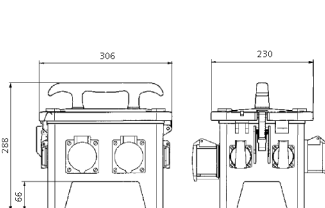

## EverGUM® Steckdosen-Kombination

Bestellnr. 70531

- Gehäuse aus Vollgummi, Signalgelb RAL 1003
- anschlussfertig verdrahtet

### Technische Daten

CEE 32 A, 5 p, 400 V	1
CEE 16 A, 5 p, 400 V	2
SCHUKO®	4
Absicherung	<ul style="list-style-type: none"> <li>• 1 FI 40 A, 4 p, 0,03 A</li> <li>• 2 LS 16 A, 3 p, C</li> <li>• 2 LS 16 A, 1 p, B</li> </ul>
Vorsicherung max.	32 A
InA	32 A
RDF	0.9
Anschluss/Zuleitung	<ul style="list-style-type: none"> <li>• 1 Anbaugerätestecker 32 A, 5 p, 400 V</li> </ul>
Schutzart	IP 44
Gehäusematerial	Vollgummi
Gewicht	7780 g
Länge	306 mm
Höhe	288 mm
Breite	230 mm
Lagerkombination	B

### Abmessungen

Zeichnung  
5 MB 48a

Maße in mm