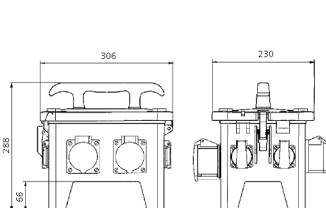

## EverGUM® Steckdosen-Kombination

Bestellnr. 70640

- Gehäuse aus Vollgummi, Signalgelb RAL 1003
- anschlussfertig verdrahtet

### Technische Daten

CEE 32 A, 5 p, 400 V	1
CEE 16 A, 5 p, 400 V	1
SCHUKO®	4
Absicherung	<ul style="list-style-type: none"> <li>• 1 FI 40 A, 4 p, 0,03 A</li> <li>• 1 LS 16 A, 3 p, K</li> <li>• 2 LS 16 A, 1 p, K</li> </ul>
Vorsicherung max.	32 A
InA	32 A
RDF	1
Anschluss/Zuleitung	<ul style="list-style-type: none"> <li>• 2 m H07RN-F5G4 mit CEE-Stecker 32 A, 5 p, 400 V</li> </ul>
Schutzart	IP 44
Gehäusematerial	Vollgummi
Gewicht	8630 g
Länge	306 mm
Höhe	288 mm
Breite	230 mm
Lagerkombination	B

### Abmessungen

Zeichnung  
5 MB 48a

Maße in mm