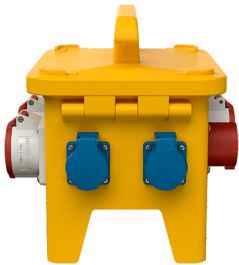

EverGUM® Steckdosen-Kombination

Bestellnr. 70660

- Gehäuse aus Vollgummi, Signalgelb RAL 1003
- anschlussfertig verdrahtet

Technische Daten

CEE 32 A, 5 p, 400 V	1
CEE 16 A, 5 p, 400 V	1
SCHUKO®	4
Absicherung	<ul style="list-style-type: none"> • 1 FI 40 A, 4 p, 0,03A • 1 LS 16 A, 3 p, K • 2 LS 16 A, 1 p, K
Vorsicherung max.	32 A
InA	32 A
RDF	0.85
Anschluss/Zuleitung	<ul style="list-style-type: none"> • 1 Anbaugerätestecker 32 A, 5 p, 400 V
Schutzart	IP 44
Gehäusematerial	Vollgummi
Gewicht	7890 g
Länge	306 mm
Höhe	288 mm
Breite	230 mm
Lagerkombination	B

Abmessungen

Zeichnung
5 MB 48a

Maße in mm