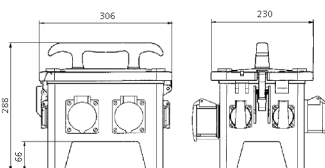

EverGUM® Steckdosen-Kombination

Bestellnr. 70660

- Gehäuse aus Vollgummi, Signalgelb RAL 1003
- anschlussfertig verdrahtet

Technische Daten

CEE 32 A, 5 p, 400 V	1
CEE 16 A, 5 p, 400 V	1
SCHUKO®	4
Absicherung	<ul style="list-style-type: none"> • 1 FI 40 A, 4 p, 0,03A • 1 LS 16 A, 3 p, K • 2 LS 16 A, 1 p, K
Vorsicherung max.	32 A
InA	32 A
RDF	0.85
Anschluss/Zuleitung	<ul style="list-style-type: none"> • 1 Anbaugerätestecker 32 A, 5 p, 400 V
Schutzart	IP 44
Gehäusematerial	Vollgummi
Gewicht	7890 g
Länge	306 mm
Höhe	288 mm
Breite	230 mm
Lagerkombination	B

Abmessungen

Zeichnung
5 MB 48a

Maße in mm