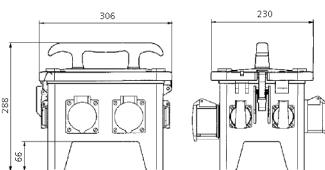

## EverGUM® Steckdosen-Kombination

Bestellnr. 70702

- Gehäuse aus Vollgummi, Signalgelb RAL 1003
- anschlussfertig verdrahtet

### Technische Daten

SCHUKO®	6
Absicherung	<ul style="list-style-type: none"> <li>• 1 FI 40 A, 4 p, 0,03 A</li> <li>• 3 LS 16 A, 1 p, B</li> </ul>
Vorsicherung max.	16 A
InA	16 A
RDF	1
Anschluss/Zuleitung	<ul style="list-style-type: none"> <li>• 1 Anbaugerätestecker 16 A, 5 p, 400 V</li> </ul>
Schutzart	IP 44
Gehäusematerial	Vollgummi
Gewicht	9850 g
Länge	306 mm
Höhe	288 mm
Breite	230 mm
Lagerkombination	B

### Abmessungen

Zeichnung  
5 MB 48a

Maße in mm