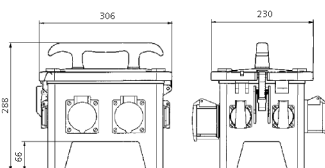

EverGUM® Steckdosen-Kombination

Bestellnr. 70734

- Gehäuse aus Vollgummi, Signalgelb RAL 1003
- anschlussfertig verdrahtet

Technische Daten

CEE 32 A, 5 p, 400 V	1
CEE 16 A, 5 p, 400 V	2
SCHUKO®	4
Absicherung	<ul style="list-style-type: none"> • 1 FI 40 A, 4 p, 0,03 A • 2 LS 16 A, 3 p, C • 2 LS 16 A, 1 p, B
Vorsicherung max.	32 A
InA	32 A
RDF	0.45
Anschluss/Zuleitung	<ul style="list-style-type: none"> • 3 m H07RN-F5G4 mit CEE-Stecker 32 A, 5 p, 400 V
Schutzart	IP 44
Gehäusematerial	Vollgummi
Gewicht	9252 g
Länge	306 mm
Höhe	288 mm
Breite	230 mm
Lagerkombination	B

Abmessungen

Zeichnung
5 MB 48a

Maße in mm