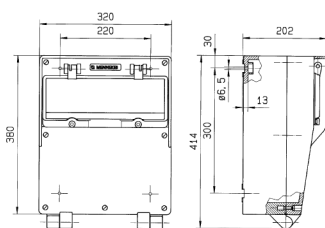

EverGUM® Steckdosen-Kombination

Bestellnr. 71063

- Gehäuse aus Vollgummi, Signalgelb, RAL 1003
- anschlussfertig verdrahtet

Technische Daten

CEE 63 A, 5 p, 400 V	1
CEE 32 A, 5 p, 400 V	1
CEE 16 A, 5 p, 400 V	1
SCHUKO®	4
Absicherung	<ul style="list-style-type: none"> • 1 FI 63 A, 4 p, 0,03 A • 1 LS 32 A, 3 p, C • 1 LS 16 A, 3 p, C • 2 LS 16 A, 1 p, B
Vorsicherung max.	63 A
InA	57 A
RDF	0.4
Anschluss/Zuleitung	• für 2 Leitungen bis 5 x 25 mm ²
Schutzart	IP 44
Gehäusematerial	Vollgummi
Gewicht	11600 g
Höhe	380 mm
Breite	320 mm
Lagerkombination	D

Abmessungen

Zeichnung
5 MB 41

Maße in mm