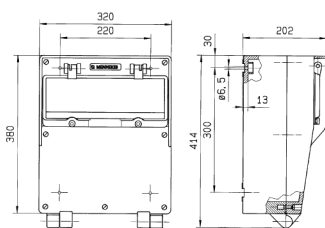

## EverGUM® Steckdosen-Kombination

Bestellnr. 71064

- Gehäuse aus Vollgummi, Signalgelb RAL 1003
- anschlussfertig verdrahtet

### Technische Daten

CEE 32 A, 5 p, 400 V	1
CEE 16 A, 5 p, 400 V	2
SCHUKO®	4
Absicherung	<ul style="list-style-type: none"> <li>• 1 FI 63 A, 4 p, 0,03 A</li> <li>• 1 LS 32 A, 3 p, C</li> <li>• 2 LS 16 A, 3 p, C</li> <li>• 2 LS 16 A, 1 p, B</li> </ul>
Vorsicherung max.	63 A
InA	48 A
RDF	0.5
Anschluss/Zuleitung	• für 2 Leitungen bis 5 x 25 mm <sup>2</sup>
Schutzart	IP 44
Gehäusematerial	Vollgummi
Gewicht	11000 g
Höhe	380 mm
Breite	320 mm
Lagerkombination	D

### Abmessungen

Zeichnung  
5 MB 41

Maße in mm