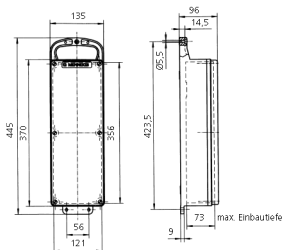

EverGUM® Steckdosenleiste

Bestellnr. 7106783

- als Steckdosenleiste für Wandmontage
- aufhängbar
- tragbar

Technische Daten

CEE 16 A, 5 p, 400 V	1
CEE 16 A, 3 p, 230 V	1
System GB	2
Anschluss/Zuleitung	• für 1 Leitung bis 5 x 10 mm ²
Schutzart	IP 44
Gehäusematerial	Vollgummi
Gewicht	3144 g
Höhe	445 mm
Breite	135 mm
Lagerkombination	D

Abmessungen

Zeichnung
5 MB 44

Maße in mm