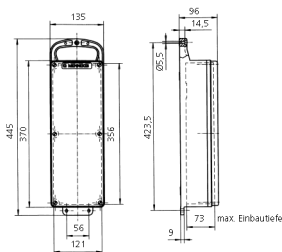

EverGUM® Steckdosenleiste

Bestellnr. 7106889NF

- als Steckdosenleiste für Wandmontage
- aufhängbar
- tragbar

Technische Daten

CEE 16 A, 5 p, 400 V	1
CEE 16 A, 3 p, 230 V	1
franz./belg. Norm	2
Anschluss/Zuleitung	• für 1 Leitung bis 5 x 10 mm ²
Schutzart	IP 44
Gehäusematerial	Vollgummi
Gewicht	2970 g
Höhe	445 mm
Breite	135 mm
Lagerkombination	D

Abmessungen

Zeichnung
5 MB 44
Maße in mm