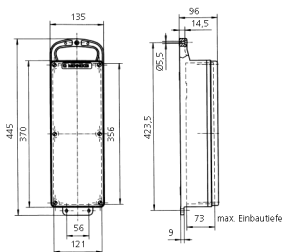

EverGUM® Steckdosenleiste

Bestellnr. 7106889

- als Steckdosenleiste für Wandmontage
- aufhängbar
- tragbar

Technische Daten

CEE 16 A, 5 p, 400 V	1
CEE 16 A, 3 p, 230 V	1
SCHUKO®	2
Anschluss/Zuleitung	• für 1 Leitung bis 5 x 10 mm ²
Schutzart	IP 44
Gehäusematerial	Vollgummi
Gewicht	2990 g
Höhe	445 mm
Breite	135 mm
Lagerkombination	D

Abmessungen

Zeichnung
5 MB 44

Maße in mm