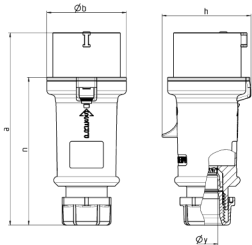

## Stecker StarTOP® mit SafeCONTACT

Bestellnr. 717

- schraubenlose Schneid-Klemm-Technik
- Verschraubung mit Abdichtung
- Zugentlastung und Kabelknickschutz
- Gehäuse mit Gewindeverschluss und Sicherungsschieber

### Technische Daten

Ampere	32 A
Pole	4 p
Volt	230 V
Uhrzeitstellung	9 h
Hertz	50-60 Hz
Anschlussstechnik	Schneidklemmen - SafeCONTACT
Kontakt	standard
Schutzart	IP 44
Gewicht	296 g
Prüfzeichen	DE,VDE, CN,CQC

### Abmessungen

Zeichnung 2 MB 214	Amp. Pole	16			32		
		3	4	5	3	4	5
Maße in mm	a	148	160	160	197	197	197
	b	55	65,6	65,6	75	75	75
	h	61	72,5	72,5	80,5	80,5	85
	n	112	123,5	123,5	152	152	152
	y	14,5	16	16	22	22	22
Klemmen für Leiterquer-		1	1	1	2,5	2,5	2,5
schnitt von bis mm <sup>2</sup>		-2,5	-2,5	-2,5	-6	-6	-6