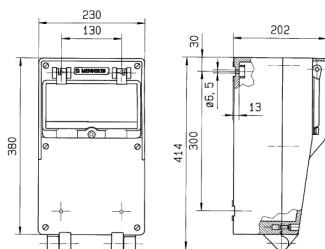

## EverGUM® Steckdosen-Kombination

Bestellnr. 7304214SW

- Gehäuse aus Vollgummi, schwarz
- anschlussfertig verdrahtet

### Technische Daten

CEE 16 A, 5 p, 400 V	2
Schweiz - Typ 23	4
Schweiz - Typ 25	2
Absicherung	<ul style="list-style-type: none"> <li>• 1 FI 40 A, 4 p, 0,03 A</li> <li>• 2 LS 16 A, 3 p, C</li> <li>• 2 LS 16 A, 1 p, C</li> </ul>
Anschluss/Zuleitung	• für 1 Leitung bis 5 x 16 mm <sup>2</sup>
Schutzart	IP 44
Gehäusematerial	Vollgummi
Gewicht	9180 g
Höhe	380 mm
Breite	230 mm
Lagerkombination	D

### Abmessungen

Zeichnung  
5 MB 42  
Maße in mm