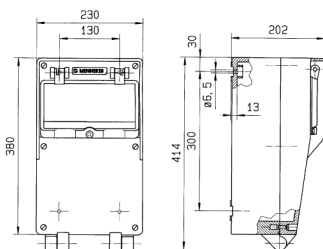

## EverGUM® Steckdosen-Kombination

Bestellnr. 7304214

- Gehäuse aus Vollgummi, Signalgelb RAL 1003
- anschlussfertig verdrahtet

### Technische Daten

CEE 16 A, 5 p, 400 V	2
Schweiz - Typ 23	4
Schweiz - Typ 25	2
Absicherung	<ul style="list-style-type: none"> <li>• 1 FI 40 A, 4 p, 0,03 A</li> <li>• 2 LS 16 A, 3 p, C</li> <li>• 2 LS 16 A, 1 p, C</li> </ul>
Anschluss/Zuleitung	<ul style="list-style-type: none"> <li>• für 1 Leitung bis 5 x 16 mm<sup>2</sup></li> </ul>
Schutzart	IP 44
Gehäusematerial	Vollgummi
Gewicht	9180 g
Höhe	380 mm
Breite	230 mm
Lagerkombination	D

### Abmessungen

Zeichnung  
5 MB 42

Maße in mm