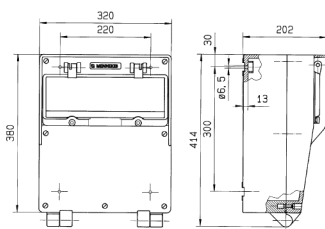

EverGUM® Steckdosen-Kombination

Bestellnr. 7307753

- Gehäuse aus Vollgummi, Signalgelb RAL 1003
- anschlussfertig verdrahtet

Technische Daten

CEE 16 A, 5 p, 400 V	3
Schweiz - Typ 23	3
Schweiz - Typ 25	1
Absicherung	<ul style="list-style-type: none"> • 1 FI 63 A, 4 p, 0,03 A • 3 LS 16 A, 3 p, C • 1 LS 16 A, 3 p, C
Anschluss/Zuleitung	<ul style="list-style-type: none"> • für 1 Leitung bis 5 x 16 mm²
Schutzart	IP 44
Gehäusematerial	Vollgummi
Gewicht	10984 g
Höhe	380 mm
Breite	320 mm
Lagerkombination	D

Abmessungen

Zeichnung
5 MB 41

Maße in mm