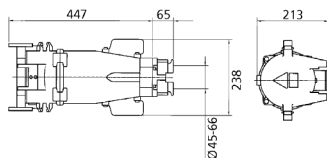

Kupplung

Bestellnr. 75011

- Schraubkontakt
- mit Verschraubung
- auf Wunsch auch in seewasserbeständiger Ausführung lieferbar

Technische Daten

Ampere	250 A
Pole	4 p
Volt	400 V
Uhrzeitstellung	6 h
Hertz	50-60 Hz
Anschlussstechnik	Schraubkontakt
Kontakt	standard
Schutzart	IP 64
Gewicht	11000 g

Abmessungen

Zeichnung
3 MB 54/1

Maße in mm