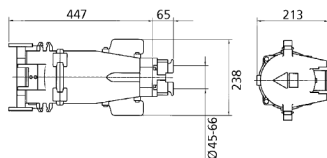

Kupplung

Bestellnr. 75016

- Schraubkontakt
- mit Verschraubung
- auf Wunsch auch in seewasserbeständiger Ausführung lieferbar

Technische Daten

Ampere	400 A
Pole	4 p
Volt	400 V
Uhrzeitstellung	6 h
Hertz	50-60 Hz
Anschlussstechnik	Schraubkontakt
Kontakt	standard
Schutzart	IP 64
Gewicht	9832 g

Abmessungen

Zeichnung
3 MB 54/1

Maße in mm