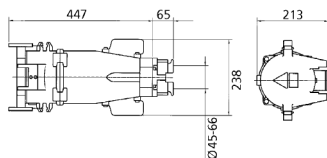

Kupplung

Bestellnr. 75106

- Schraubkontakt
- mit Verschraubung
- auf Wunsch auch in seewasserbeständiger Ausführung lieferbar

Technische Daten

Ampere	400 A
Pole	5 p
Volt	400 V
Uhrzeitstellung	6 h
Hertz	50-60 Hz
Anschlussstechnik	Schraubkontakt
Kontakt	standard
Schutzart	IP 64
Gewicht	5460 g

Abmessungen

Zeichnung
3 MB 54/1

Maße in mm