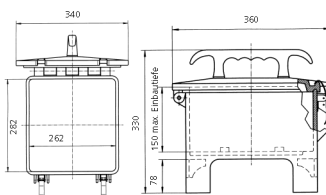

## EverGUM® Steckdosen-Kombination

Bestellnr. 7513001GB

- Gehäuse aus Vollgummi
- Schwarz
- anschlussfertig verdrahtet
- tragbar, stapelbar
- anscharnierter Deckel
- mit Edelstahl-Schnellverschluss

### Technische Daten

CEE 63 A, 5 p, 400 V	1
CEE 32 A, 5 p, 400 V	1
CEE 16 A, 5 p, 400 V	1
System GB	4
Absicherung	<ul style="list-style-type: none"> <li>• 1 FI 63 A, 4 p, 0,03 A</li> <li>• 1 LS 32 A, 3 p, C</li> <li>• 1 LS 16 A, 3 p, C</li> <li>• 2 LS 13A, 1 p, C</li> </ul>
Anschluss/Zuleitung	• 2 m H07RN-F5G10 mit CEE-Stecker 63 A, 5 p, 400 V
Schutzart	IP 44
Gehäusematerial	Vollgummi
Gewicht	15300 g
Länge	360 mm
Höhe	330 mm
Breite	340 mm
Lagerkombination	D

### Abmessungen

Zeichnung  
5 MB 43

Maße in mm