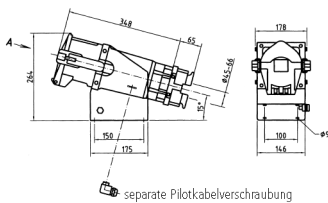

Wandsteckdose

Bestellnr. 75221

- Schraubkontakt
- Befestigung von außen
- Leitungseinführung von oben
- mit Verschraubung
- auf Wunsch auch in seewasserbeständiger Ausführung lieferbar
- Bei Bedarf können Pilotkabel separat in Stecker-/ Dosengehäuse eingeführt werden, Zusatz zur Bestellnr. PK

Technische Daten

Ampere	200 A
Pole	4 p
Volt	400 V
Uhrzeitstellung	6 h
Hertz	50-60 Hz
Anschlussstechnik	Schraubkontakt
Kontakt	standard
Schutzart	IP 64
Gewicht	6640 g

Abmessungen

Zeichnung
1 MB 385

Maße in mm