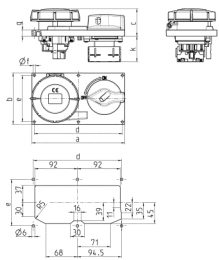

Anbausteckdose

Bestellnr. 7523

- Schraubkontakt
- Horizontalbauweise
- abschaltbar
- mechanische DUO-Verriegelung
- mit Vorhängeschloss abschließbar

Technische Daten

Ampere	16 A
Pole	4 p
Volt	230 V
Uhrzeitstellung	9 h
Hertz	50-60 Hz
Anschlussstechnik	Schraubkontakt
Kontakt	standard
Schutzart	IP 67
Gehäusematerial	Kunststoff
Gewicht	560 g
Prüfzeichen	CN,CQC

Abmessungen

Zeichnung	Amp.	16			32		
		3	4	5	3	4	5
5 MB 57	Pole						
Maße in mm	a	200	200	200	200	200	200
	b	110	110	110	110	110	110
	c	47	50	51	59	59	60
	d	190	190	190	190	190	190
	e	100	100	100	100	100	100
	f	5	5	5	5	5	5
	g	13	13	13	13	13	13
	k max.	56	56	56	56	56	56