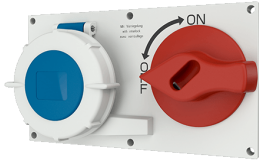

Anbausteckdose

Bestellnr. 7523

- Schraubkontakt
- Horizontalbauweise
- abschaltbar
- mechanische DUO-Verriegelung
- mit Vorhängeschloss abschließbar

Technische Daten

Ampere	16 A
Pole	4 p
Volt	230 V
Uhrzeitstellung	9 h
Hertz	50-60 Hz
Anschlussstechnik	Schraubkontakt
Kontakt	standard
Schutzart	IP 67
Gehäusematerial	Kunststoff
Gewicht	560 g
Prüfzeichen	CN,CQC

Abmessungen

Zeichnung	Amp.	16			32		
		3	4	5	3	4	5
5 MB 57	Pole						
Maße in mm	a	200	200	200	200	200	200
	b	110	110	110	110	110	110
	c	47	50	51	59	59	60
	d	190	190	190	190	190	190
	e	100	100	100	100	100	100
	f	5	5	5	5	5	5
	g	13	13	13	13	13	13
	k max.	56	56	56	56	56	56