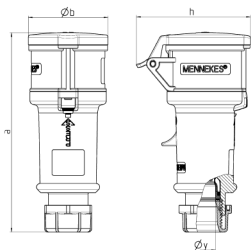

## Kupplung StarTOP® mit SafeCONTACT

Bestellnr. 761

- schraubenlose Schneid-Klemm-Technik
- Verschraubung mit Abdichtung
- Zugentlastung und Kabelknickschutz
- Gehäuse mit Gewindeverschluss und Sicherungsschieber

### Technische Daten

Ampere	32 A
Pole	4 p
Volt	230 V
Uhrzeitstellung	9 h
Hertz	50-60 Hz
Anschluss technik	Schneidklemmen - SafeCONTACT
Kontakt	standard
Schutzart	IP 44
Gewicht	342 g
Prüfzeichen	DE,VDE, CN,CQC

### Abmessungen

Zeichnung 3 MB 60	Amp. Pole	16			32		
		3	4	5	3	4	5
Maße in mm	a	160	174	172	214	214	210
	b	57	61	69	75	75	80
	h	83	92	98	100	100	108
	y	16	16	16	22	22	22
Klemmen für Leiterquer-		1	1	1	2,5	2,5	2,5
schnitt von bis mm²		-2,5	-2,5	-2,5	-6	-6	-6