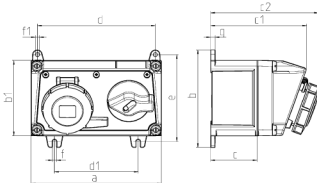

## Wandsteckdose

Bestellnr. 7623

- Schraubkontakt
- Horizontalbauweise
- abschaltbar
- mechanische DUO-Verriegelung
- mit Vorhängeschloss abschließbar

## Technische Daten

Ampere	16 A
Pole	4 p
Volt	230 V
Uhrzeitstellung	9 h
Hertz	50-60 Hz
Anschlussstechnik	Schraubkontakt
Kontakt	standard
Schutzart	IP 67
Gehäusematerial	Kunststoff
Gewicht	1316 g

## Abmessungen

Zeichnung 1 MB 551	Amp. Pole	16			32		
		3	4	5	3	4	5
Maße in mm	a	225	225	225	225	225	225
	b	168	168	168	168	168	168
	b1	130	130	130	130	130	130
	c	80	80	80	80	80	80
	c1	166	166	166	166	166	166
	c2	182	185	186	197	197	198
	d	204	204	204	204	204	204
	d1	145	145	145	145	145	145
	e	150	150	150	150	150	150
	f	7	7	7	7	7	7
	f1	Ø7	Ø7	Ø7	Ø7	Ø7	Ø7
	g	8	8	8	8	8	8