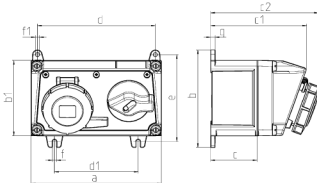

## Wandsteckdose

Bestellnr. 7636

- Schraubkontakt
- Horizontalbauweise
- abschaltbar
- mechanische DUO-Verriegelung
- mit Vorhängeschloss abschließbar

## Technische Daten

Ampere	32 A
Pole	5 p
Volt	400 V
Uhrzeitstellung	6 h
Hertz	50-60 Hz
Anschlussstechnik	Schraubkontakt
Kontakt	standard
Schutzart	IP 67
Gehäusematerial	Kunststoff
Gewicht	1720 g

## Abmessungen

Zeichnung 1 MB 551	Amp. Pole	16			32		
		3	4	5	3	4	5
Maße in mm	a	225	225	225	225	225	225
	b	168	168	168	168	168	168
	b1	130	130	130	130	130	130
	c	80	80	80	80	80	80
	c1	166	166	166	166	166	166
	c2	182	185	186	197	197	198
	d	204	204	204	204	204	204
	d1	145	145	145	145	145	145
	e	150	150	150	150	150	150
	f	7	7	7	7	7	7
	f1	Ø7	Ø7	Ø7	Ø7	Ø7	Ø7
	g	8	8	8	8	8	8