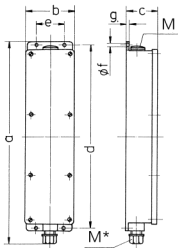

Steckdosenleiste

Bestellnr. 88125NF

- anschlussfertig verdrahtet
- Gehäuse elektrograu RAL 7035
- Gehäuse und Doseneinsatz aus AMAPLAST®
- Absicherung unter transparenter Betätigungsclappe
- Aufhängebügel wird beigelegt

Technische Daten

franz./belg. Norm	3
Absicherung	• 1 FI 25 A, 2 p, 0,03 A
Anschluss/Zuleitung	• für 1 Leitung bis 5 x 10 mm ²
Schutzart	IP 44
Gehäusematerial	Kunststoff
Gewicht	1108 g
Höhe	401 mm
Breite	97 mm
Lagerkombination	D

Abmessungen

Zeichnung		
5 MB 35		
Maße in mm	a	401
	b	97
	c	63
	d	364
	e	56
	f	5,5
	g	4
	M	25
	M*	25