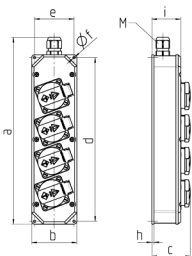

## Steckdosenleiste

Bestellnr. 88678NF

- anschlussfertig verdrahtet
- Gehäuse elektrograu RAL 7035
- Gehäuse und Doseneinsatz aus AMAPLAST®

## Technische Daten

franz./belg. Norm	4
Anschluss/Zuleitung	• für 1 Leitung bis 3 x 4 mm <sup>2</sup>
Schutzart	IP 44
Gehäusematerial	Kunststoff
Gewicht	503 g
Höhe	330 mm
Breite	80 mm
Lagerkombination	C

## Abmessungen

Zeichnung		
1 MB 446		
Maße in mm	a	330
	b	80
	c	68
	d	290
	e	70
	f	4,3
	h	3,8
	i	51
	M	20