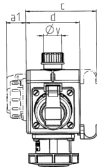

DELTA-BOX

Bestellnr. 89154

- anschlussfertig verdrahtet
- mit Zugentlastung und montierter Aufhängevorrichtung
- Gehäuse und Doseneinsatz aus AMAPLAST®

Technische Daten

CEE 16 A, 5 p, 400 V	1
SCHUKO®	3
Anschluss/Zuleitung	• für 1 Leitung bis 5 x 10 mm ²
Schutzart	IP 67
Gehäusematerial	Kunststoff
Gewicht	1043 g
Lagerkombination	B

Abmessungen

3 MB 45	Steckdosen	Schutzart	Maße
a			114,0 mm
a1	SCHUKO®, 16 A, 230 V	IP 68	35,0 mm
a1	CEE 16 A, 3 p, 230 V	IP 67	56,3 mm
a1	CEE 16 A, 5 p, 400 V	IP 67	59,0 mm
a2			30,0 mm
b			160,0 mm
b1	SCHUKO®, 16 A, 230 V	IP 44	24,0 mm
b1	CEE 16 A, 3 p, 230 V	IP 44	44,3 mm
b1	CEE 16 A, 5 p, 400 V	IP 44	47,0 mm
c			133,0 mm
d			97,0 mm
y			17,0 mm