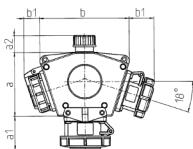

DELTA-BOX

Bestellnr. 89154

- anschlussfertig verdrahtet
- mit Zugentlastung und montierter Aufhängevorrichtung
- Gehäuse und Doseneinsatz aus AMAPLAST®

Technische Daten

CEE 16 A, 5 p, 400 V	1
SCHUKO®	3
Anschluss/Zuleitung	• für 1 Leitung bis 5 x 10 mm ²
Schutzart	IP 67
Gehäusematerial	Kunststoff
Gewicht	1043 g
Lagerkombination	B

Abmessungen

3 MB 45	Steckdosen	Schutzart	Maße
a			114,0 mm
a1	SCHUKO®, 16 A, 230 V	IP 68	35,0 mm
a1	CEE 16 A, 3 p, 230 V	IP 67	56,3 mm
a1	CEE 16 A, 5 p, 400 V	IP 67	59,0 mm
a2			30,0 mm
b			160,0 mm
b1	SCHUKO®, 16 A, 230 V	IP 44	24,0 mm
b1	CEE 16 A, 3 p, 230 V	IP 44	44,3 mm
b1	CEE 16 A, 5 p, 400 V	IP 44	47,0 mm
c			133,0 mm
d			97,0 mm
y			17,0 mm