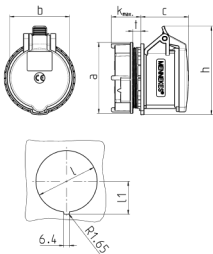

RAPIDO® Anbausteckdose mit TwinCONTACT

Bestellnr. 907

- schraubenlose Feder-Klemm-Technik
- zum Durchverdrahten geeignet
- für Wanddurchbruch 70 mm Ø
- Zentralbefestigung

Technische Daten

Ampere	16 A
Pole	5 p
Volt	400 V
Uhrzeitstellung	6 h
Hertz	50-60 Hz
Anschlussstechnik	Schraubenlos - TwinCONTACT
Kontakt	standard
Schutzart	IP 44
Gewicht	187 g
Prüfzeichen	CN,CQC

Abmessungen

Zeichnung 1 MB 468	Amp. Pole	16		32		
		4	5	3	4	5
Maße in mm	a	81	81	81	81	81
	b	66	69	71	71	80
	c	58	55	66	66	64
	k	max. 33 max. 33		max. 33 max. 33 max. 33		
	h	100	102	101	101	108
	l	70	70	70	70	70
	l1	37,75	37,75	37,75	37,75	37,75
	t	2,9	2,9	2,9	2,9	2,9
Klemmen für Leiterquer-		1,5	1,5	2,5	2,5	2,5
schnitt von bis mm²		—4	—4	—6	—6	—6