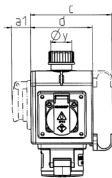

## DELTA-BOX

Bestellnr. 90839

- anschlussfertig verdrahtet
- mit Zugentlastung und montierter Aufhängevorrichtung
- Gehäuse und Doseneinsatz aus AMAPLAST®

### Technische Daten

CEE 32 A, 5 p, 400 V	3
SCHUKO®	3
Anschluss/Zuleitung	• für 1 Leitung bis 5 x 10 mm <sup>2</sup>
Schutzart	IP 44
Gehäusematerial	Kunststoff
Gewicht	1204 g
Lagerkombination	A

### Abmessungen

3 MB 44			
Pos.	Steckdosen	Schutzart	Maße
a			114,0 mm
a1	SCHUKO®, 16 A, 230 V	IP 44	max. 30,0 mm
a1	CEE 16 A, 3 p, 230 V	IP 44	52,7 mm
a1	CEE 16 A, 5 p, 400 V	IP 44	50,5 mm
a1	CEE 32 A, 5 p, 400 V	IP 44	64,0 mm
a2			30,0 mm
b			160,0 mm
b1	SCHUKO®, 16 A, 230 V	IP 44	max. 18,0 mm
b1	CEE 16 A, 3 p, 230 V	IP 44	42,0 mm
b1	CEE 16 A, 5 p, 400 V	IP 44	40,0 mm
b1	CEE 32 A, 5 p, 400 V	IP 44	53,2 mm
c			133,0 mm
d			97,0 mm
y			17,0 mm