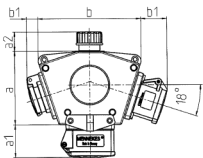

## DELTA-BOX

Bestellnr. 90839

- anschlussfertig verdrahtet
- mit Zugentlastung und montierter Aufhängevorrichtung
- Gehäuse und Doseneinsatz aus AMAPLAST®

### Technische Daten

CEE 32 A, 5 p, 400 V	3
SCHUKO®	3
Anschluss/Zuleitung	• für 1 Leitung bis 5 x 10 mm <sup>2</sup>
Schutzart	IP 44
Gehäusematerial	Kunststoff
Gewicht	1204 g
Lagerkombination	A

### Abmessungen

3 MB 44			
Pos.	Steckdosen	Schutzart	Maße
a			114,0 mm
a1	SCHUKO®, 16 A, 230 V	IP 44	max. 30,0 mm
a1	CEE 16 A, 3 p, 230 V	IP 44	52,7 mm
a1	CEE 16 A, 5 p, 400 V	IP 44	50,5 mm
a1	CEE 32 A, 5 p, 400 V	IP 44	64,0 mm
a2			30,0 mm
b			160,0 mm
b1	SCHUKO®, 16 A, 230 V	IP 44	max. 18,0 mm
b1	CEE 16 A, 3 p, 230 V	IP 44	42,0 mm
b1	CEE 16 A, 5 p, 400 V	IP 44	40,0 mm
b1	CEE 32 A, 5 p, 400 V	IP 44	53,2 mm
c			133,0 mm
d			97,0 mm
y			17,0 mm