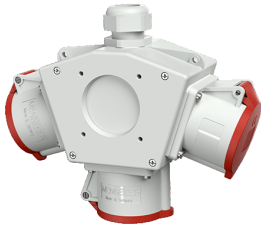

## DELTA-BOX

Bestellnr. 90839

- anschlussfertig verdrahtet
- mit Zugentlastung und montierter Aufhängevorrichtung
- Gehäuse und Doseneinsatz aus AMAPLAST®

### Technische Daten

CEE 32 A, 5 p, 400 V	3
SCHUKO®	3
Anschluss/Zuleitung	• für 1 Leitung bis 5 x 10 mm <sup>2</sup>
Schutzart	IP 44
Gehäusematerial	Kunststoff
Gewicht	1204 g
Lagerkombination	A

### Abmessungen

3 MB 44			
Pos.	Steckdosen	Schutzart	Maße
a			114,0 mm
a1	SCHUKO®, 16 A, 230 V	IP 44	max. 30,0 mm
a1	CEE 16 A, 3 p, 230 V	IP 44	52,7 mm
a1	CEE 16 A, 5 p, 400 V	IP 44	50,5 mm
a1	CEE 32 A, 5 p, 400 V	IP 44	64,0 mm
a2			30,0 mm
b			160,0 mm
b1	SCHUKO®, 16 A, 230 V	IP 44	max. 18,0 mm
b1	CEE 16 A, 3 p, 230 V	IP 44	42,0 mm
b1	CEE 16 A, 5 p, 400 V	IP 44	40,0 mm
b1	CEE 32 A, 5 p, 400 V	IP 44	53,2 mm
c			133,0 mm
d			97,0 mm
y			17,0 mm